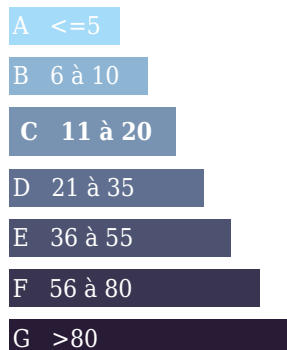

DPE ancienne version

Emission de gaz
Kg Co2m²/an

Faible émission de CO2

Forte émission de CO2

Consommation énergétique
kWh/m²/an

Logement économe