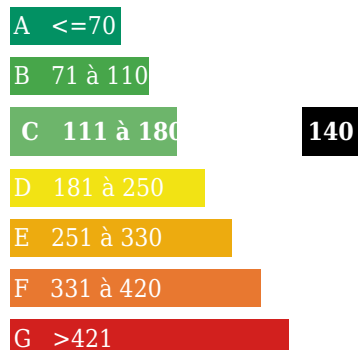

**VOTRE AGENCE**

**LA GUERCHE SUR L'AUBOIS**

**62 rue henri barbusse 18150 LA GUERCHE SUR L AUBOIS**

**Tél : 02.14.00.05.87**

**Site : transaxia-la-guerche-sur-l-aubois.fr**

**DPE ancienne version**

Emission de gaz  
Kg Co2m<sup>2</sup>/an

Faible émission de CO2

Forte émission de CO2

Consommation énergétique  
kWh/m<sup>2</sup>/an

Logement économe

Logement énergivore

**INFORMATIONS**

Année de construction :

Nombre de pièces : 6